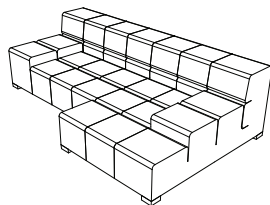

Element dlouhý
148 x 35 x 70

Element krátký
108 x 35 x 70

Ukončovací element dlouhý
148 x 40 x 70

Ukončovací element krátký
108 x 40 x 70

Rohový díl
108 x 108 x 36

Taburet 35x35
35 x 35 x 36

Taburet 70x35
70 x 35 x 36

Taburet 70x70
70 x 70 x 36

PŘÍKLADY SESTAV

Sestava A levá : 325 x 148 x 70
- ukončovací element dlouhý
- 3x element dlouhý
- 4x element krátký
- ukončovací element krátký

Sestava A pravá : 325 x 148 x 70
- ukončovací element krátký
- 4x element krátký
- 3x element dlouhý
- ukončovací element dlouhý

Sestava B : 220 x 108 x 70
- 2x ukončovací element krátký
- 4x element krátký
- taburet 70x70

Sestava C : 360 x 148 x 70
- 2x ukončovací element dlouhý
- 4x element dlouhý
- 4x element krátký

Sestava D levá : 255 x 148 x 70
- ukončovací element dlouhý
- 2x element dlouhý
- 3x element krátký
- ukončovací element krátký

Sestava D pravá : 255 x 148 x 70
- ukončovací element krátký
- 3x element krátký
- 2x element dlouhý
- ukončovací element dlouhý

Sestava E levá: 288 x 218 x 70
- 2x ukončovací element krátký
- 6x element krátký
- rohový díl