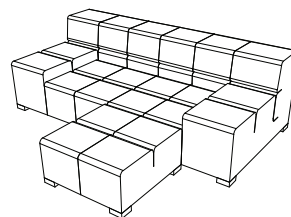

Element dlouhý
148 x 35 x 70

Element krátký
108 x 35 x 70

Ukončovací element dlouhý
148 x 40 x 70

Ukončovací element krátký
108 x 40 x 70

Rohový díl
108 x 108 x 36

Taburet 35x35
35 x 35 x 36

Taburet 70x35
70 x 35 x 36

Taburet 70x70
70 x 70 x 36

PŘÍKLADY SESTAV

Sestava A levá : 325 x 148 x 70
- ukončovací element dlouhý
- 3x element dlouhý
- 4x element krátký
- ukončovací element krátký

Sestava A pravá : 325 x 148 x 70
- ukončovací element krátký
- 4x element krátký
- 3x element dlouhý
- ukončovací element dlouhý

Sestava B : 220 x 108 x 70
- 2x ukončovací element krátký
- 4x element krátký
- taburet 70x70

Sestava C : 360 x 148 x 70
- 2x ukončovací element dlouhý
- 4x element dlouhý
- 4x element krátký

Sestava D levá : 255 x 148 x 70
- ukončovací element dlouhý
- 2x element dlouhý
- 3x element krátký
- ukončovací element krátký

Sestava D pravá : 255 x 148 x 70
- ukončovací element krátký
- 3x element krátký
- 2x element dlouhý
- ukončovací element dlouhý

Sestava E levá: 288 x 218 x 70
- 2x ukončovací element krátký
- 6x element krátký
- rohový díl