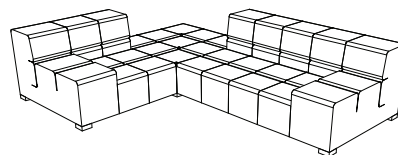

Taburet 70x70
70 x 70 x 36

PŘÍKLADY SESTAV

Sestava A levá : 325 x 148 x 70
- ukončovací element dlouhý
- 3x element dlouhý
- 4x element krátký
- ukončovací element krátký

Sestava A pravá : 325 x 148 x 70
- ukončovací element krátký
- 4x element krátký
- 3x element dlouhý
- ukončovací element dlouhý

Sestava B : 220 x 108 x 70
- 2x ukončovací element krátký
- 4x element krátký
- taburet 70x70

Sestava C : 360 x 148 x 70
- 2x ukončovací element dlouhý
- 4x element dlouhý
- 4x element krátký

Sestava D levá : 255 x 148 x 70
- ukončovací element dlouhý
- 2x element dlouhý
- 3x element krátký
- ukončovací element krátký

Sestava D pravá : 255 x 148 x 70
- ukončovací element krátký
- 3x element krátký
- 2x element dlouhý
- ukončovací element dlouhý

Sestava E levá: 288 x 218 x 70
- 2x ukončovací element krátký
- 6x element krátký
- rohový díl