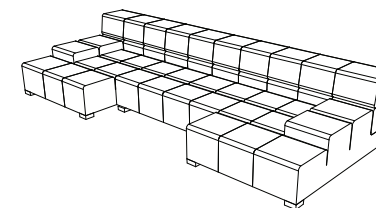

Element dlouhý
148 x 35 x 70

Element krátký
108 x 35 x 70

Ukončovací element dlouhý
148 x 40 x 70

Ukončovací element krátký
108 x 40 x 70

Rohový díl
108 x 108 x 36

Taburet 35x35
35 x 35 x 36

Taburet 70x35
70 x 35 x 36

Taburet 70x70
70 x 70 x 36

PŘÍKLADY SESTAV

Sestava A levá : 325 x 148 x 70
- ukončovací element dlouhý
- 3x element dlouhý
- 4x element krátký
- ukončovací element krátký

Sestava A pravá : 325 x 148 x 70
- ukončovací element krátký
- 4x element krátký
- 3x element dlouhý
- ukončovací element dlouhý

Sestava B : 220 x 108 x 70
- 2x ukončovací element krátký
- 4x element krátký
- taburet 70x70

Sestava C : 360 x 148 x 70
- 2x ukončovací element dlouhý
- 4x element dlouhý
- 4x element krátký

Sestava D levá : 255 x 148 x 70
- ukončovací element dlouhý
- 2x element dlouhý
- 3x element krátký
- ukončovací element krátký

Sestava D pravá : 255 x 148 x 70
- ukončovací element krátký
- 3x element krátký
- 2x element dlouhý
- ukončovací element dlouhý

Sestava E levá: 288 x 218 x 70
- 2x ukončovací element krátký
- 6x element krátký
- rohový díl