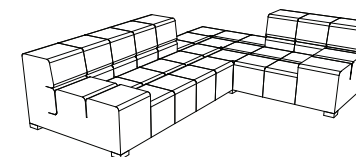

Taburet 70x70
70 x 70 x 36

PŘÍKLADY SESTAV

Sestava A levá : 325 x 148 x 70
- ukončovací element dlouhý
- 3x element dlouhý
- 4x element krátký
- ukončovací element krátký

Sestava A pravá : 325 x 148 x 70
- ukončovací element krátký
- 4x element krátký
- 3x element dlouhý
- ukončovací element dlouhý

Sestava B : 220 x 108 x 70
- 2x ukončovací element krátký
- 4x element krátký
- taburet 70x70

Sestava C : 360 x 148 x 70
- 2x ukončovací element dlouhý
- 4x element dlouhý
- 4x element krátký

Sestava D levá : 255 x 148 x 70
- ukončovací element dlouhý
- 2x element dlouhý
- 3x element krátký
- ukončovací element krátký

Sestava D pravá : 255 x 148 x 70
- ukončovací element krátký
- 3x element krátký
- 2x element dlouhý
- ukončovací element dlouhý

Sestava E levá: 288 x 218 x 70
- 2x ukončovací element krátký
- 6x element krátký
- rohový díl